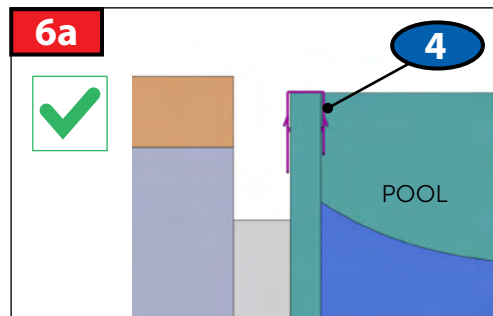

TYP B, C, D, E, F, G, H

2x
5

1TS05-01-010

15mm/2-4mm

2x
6

TYP A - LEM BAZÉNU X-SHAPE - 3X4

- TYP B - LEM BAZÉNU X-SHAPE - 3X6
- TYP C - LEM BAZÉNU X-SHAPE - 3,5X7
- TYP D - LEM BAZÉNU X-SHAPE - 4X8

- TYP E - LEM BAZÉNU X-SHAPE - 3X5
- TYP F - LEM BAZÉNU X-SHAPE - 3X7
- TYP G - LEM BAZÉNU X-SHAPE - 3X8
- TYP H - LEM BAZÉNU X-SHAPE - 3,5X8