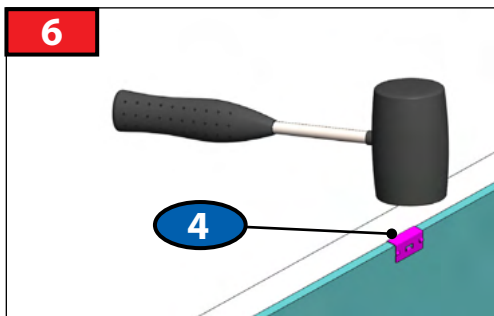

TYP B, C, D, E, F, G, H

2x
5

1TS05-01-010

15mm/2-4mm

2x
6

TYP A - LEM BAZÉNU X-SHAPE - 3X4

- TYP B - LEM BAZÉNU X-SHAPE - 3X6
- TYP C - LEM BAZÉNU X-SHAPE - 3,5X7
- TYP D - LEM BAZÉNU X-SHAPE - 4X8

- TYP E - LEM BAZÉNU X-SHAPE - 3X5
- TYP F - LEM BAZÉNU X-SHAPE - 3X7
- TYP G - LEM BAZÉNU X-SHAPE - 3X8
- TYP H - LEM BAZÉNU X-SHAPE - 3,5X8