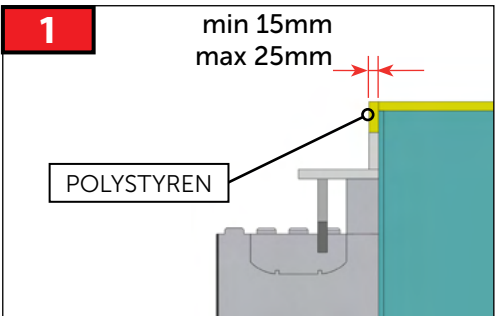

TYP A	3920 mm	2x
TYP E	2420 mm	4x
TYP F	3420 mm	4x
TYP G, H	3920 mm	4x

2

2B16-01-SD013

4x
3

1BP13-03-001

TYP A	12x
TYP B, E	18x
TYP C, F, G, H	22x
TYP D	24x

4

2B16-01-SD010

TYP B, C, D, E, F, G, H

2x
5

1TS05-01-010

15mm/2-4mm

2x
6

TYP A - LEM BAZÉNU X-SHAPE - 3X4

- TYP B - LEM BAZÉNU X-SHAPE - 3X6
- TYP C - LEM BAZÉNU X-SHAPE - 3,5X7
- TYP D - LEM BAZÉNU X-SHAPE - 4X8

- TYP E - LEM BAZÉNU X-SHAPE - 3X5
- TYP F - LEM BAZÉNU X-SHAPE - 3X7
- TYP G - LEM BAZÉNU X-SHAPE - 3X8
- TYP H - LEM BAZÉNU X-SHAPE - 3,5X8