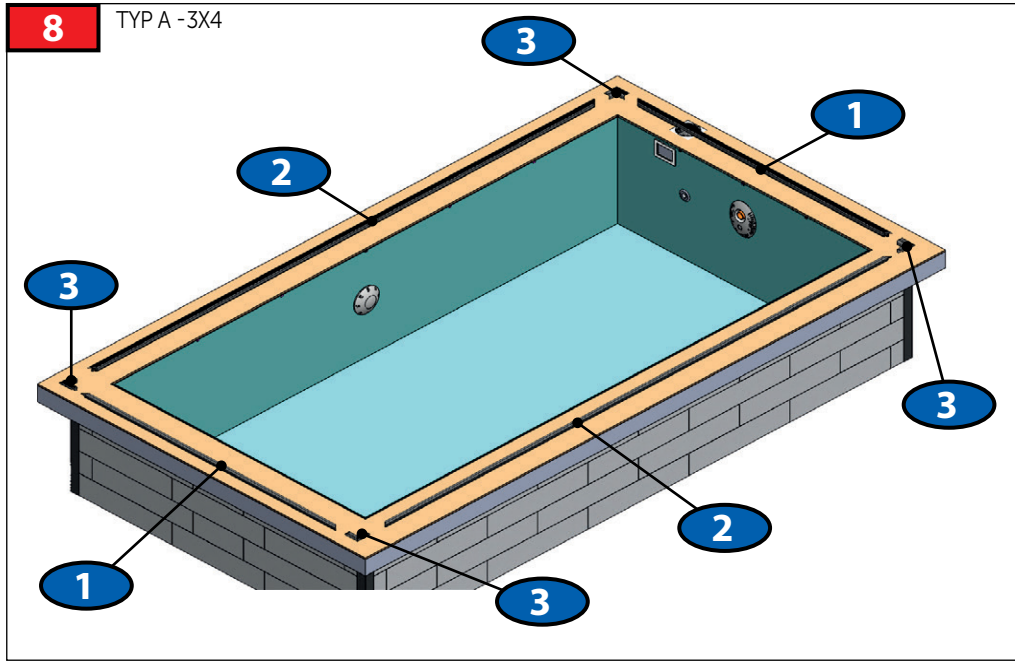

TYP B, C, D, E, F, G, H

2x
5

1TS05-01-010

15mm/2-4mm

2x
6

TYP A - LEM BAZÉNU X-SHAPE - 3X4

- TYP B - LEM BAZÉNU X-SHAPE - 3X6
- TYP C - LEM BAZÉNU X-SHAPE - 3,5X7
- TYP D - LEM BAZÉNU X-SHAPE - 4X8

- TYP E - LEM BAZÉNU X-SHAPE - 3X5
- TYP F - LEM BAZÉNU X-SHAPE - 3X7
- TYP G - LEM BAZÉNU X-SHAPE - 3X8
- TYP H - LEM BAZÉNU X-SHAPE - 3,5X8