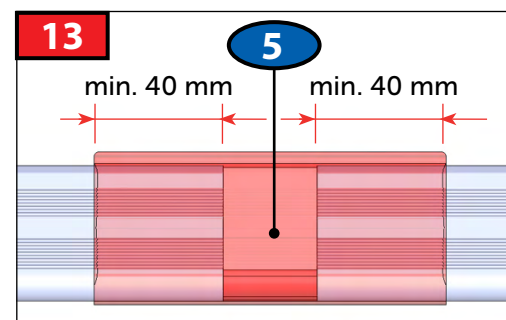

2B16-02-SD016 (2920mm)
2B16-03-SD016 (3420mm)
2B16-01-SD016 (3920mm)

TYP A, E, F, G	2920 mm	2x
TYP B	2920 mm	6x
TYP C	3420 mm	6x
TYP D	3920mm	6x
TYP H	3420mm	2x

1

2B16-01-SD016 (3920mm)
2B16-05-SD016 (2420mm)

TYP A	3920 mm	2x
TYP E	2420 mm	4x
TYP F	3420 mm	4x
TYP G, H	3920 mm	4x

2

2B16-01-SD013

4x
3

1BP13-03-001

TYP A	12x
TYP B, E	18x
TYP C, F, G, H	22x
TYP D	24x

4

2B16-01-SD010

TYP B, C, D, E, F, G, H

2x
5

1TS05-01-010

15mm/2-4mm

2x
6

TYP A - LEM BAZÉNU X-SHAPE - 3X4

- TYP B - LEM BAZÉNU X-SHAPE - 3X6
- TYP C - LEM BAZÉNU X-SHAPE - 3,5X7
- TYP D - LEM BAZÉNU X-SHAPE - 4X8

- TYP E - LEM BAZÉNU X-SHAPE - 3X5
- TYP F - LEM BAZÉNU X-SHAPE - 3X7
- TYP G - LEM BAZÉNU X-SHAPE - 3X8
- TYP H - LEM BAZÉNU X-SHAPE - 3,5X8