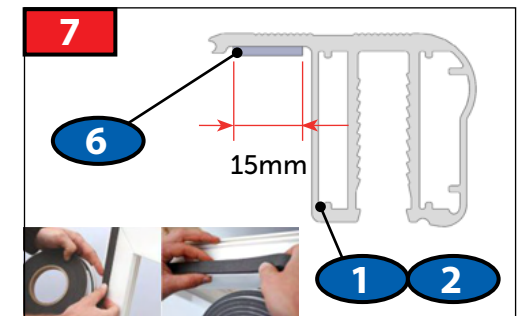

2B16-02-SD016 (2920mm)
2B16-03-SD016 (3420mm)
2B16-01-SD016 (3920mm)

TYP A, E, F, G	2920 mm	2x
TYP B	2920 mm	6x
TYP C	3420 mm	6x
TYP D	3920mm	6x
TYP H	3420mm	2x

1

2B16-01-SD016 (3920mm)
2B16-05-SD016 (2420mm)

TYP A	3920 mm	2x
TYP E	2420 mm	4x
TYP F	3420 mm	4x
TYP G, H	3920 mm	4x

2

2B16-01-SD013

4x
3

1BP13-03-001

TYP A	12x
TYP B, E	18x
TYP C, F, G, H	22x
TYP D	24x

4

2B16-01-SD010

TYP B, C, D, E, F, G, H

2x
5

1TS05-01-010

15mm/2-4mm

2x
6

TYP A - LEM BAZÉNU X-SHAPE - 3X4

- TYP B - LEM BAZÉNU X-SHAPE - 3X6
- TYP C - LEM BAZÉNU X-SHAPE - 3,5X7
- TYP D - LEM BAZÉNU X-SHAPE - 4X8

- TYP E - LEM BAZÉNU X-SHAPE - 3X5
- TYP F - LEM BAZÉNU X-SHAPE - 3X7
- TYP G - LEM BAZÉNU X-SHAPE - 3X8
- TYP H - LEM BAZÉNU X-SHAPE - 3,5X8