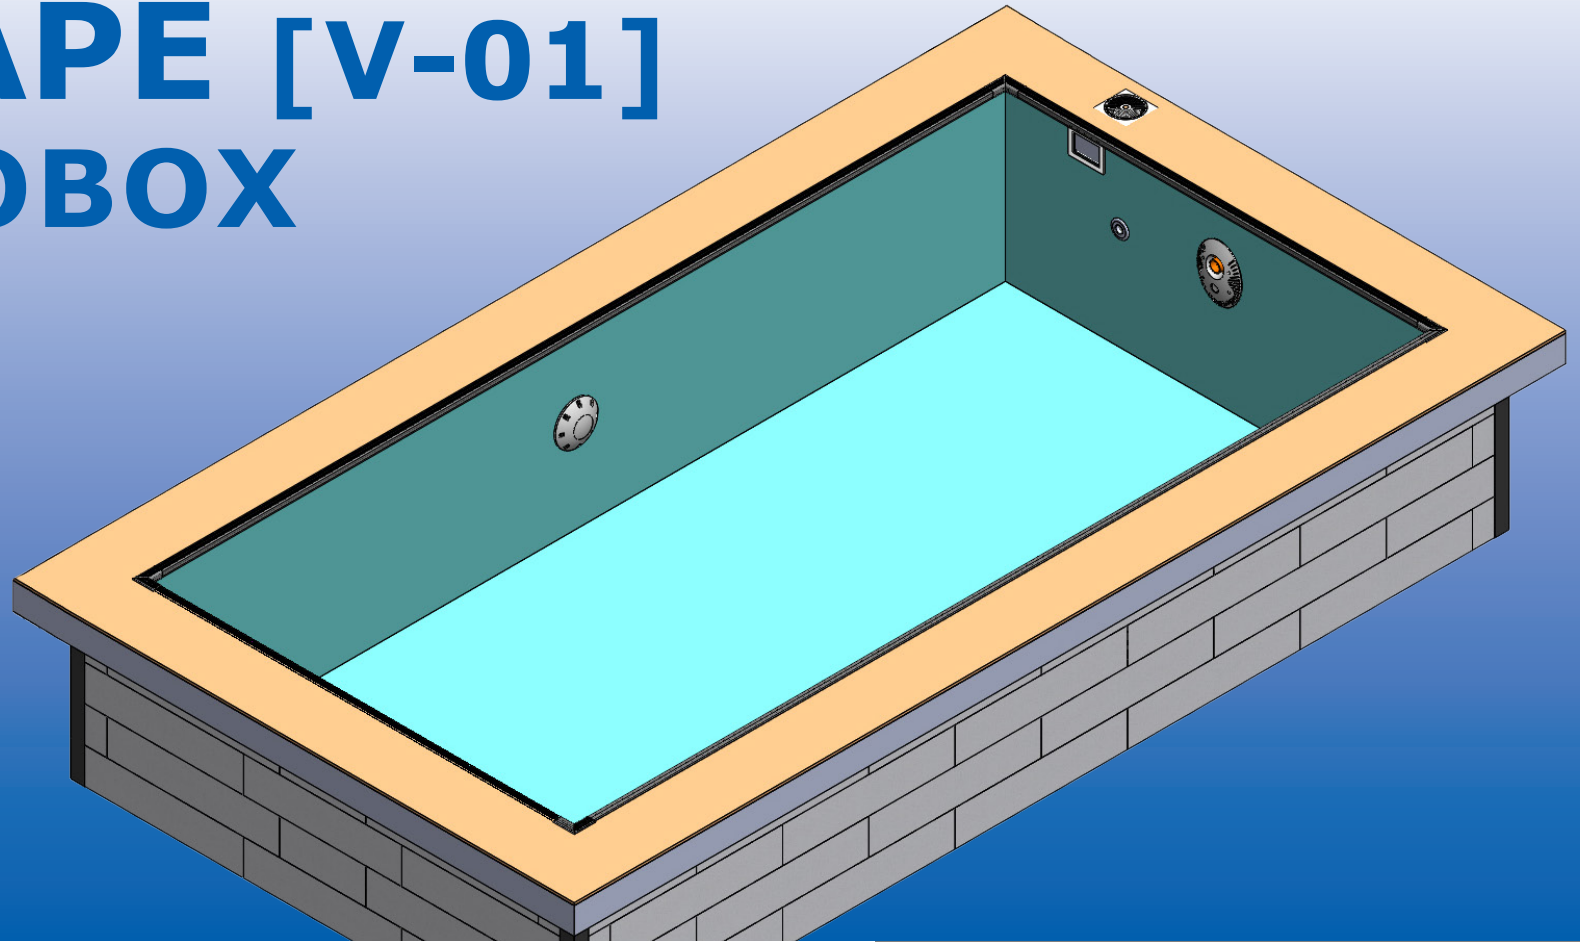

X-SHAPE [V-01] BOX/NOBOX

VERZE: 17. 02. 2022 / REVIZE: 17. 02. 2022

TYP	NO. PRODUKT	PRODUKT
A	3C01-04-001D	lem bazénu X-SHAPE - 3x4 - sestava (DB 703)
	3C01-04-001C	lem bazénu X-SHAPE - 3x4 - sestava (Silver elox)
B	3C01-02-002D	lem bazénu X-SHAPE - 3x6 - sestava (DB 703)
	3C01-02-002C	lem bazénu X-SHAPE - 3x6 - sestava (Silver elox)
C	3C01-03-002D	lem bazénu X-SHAPE - 3,5x7 - sestava (DB 703)
	3C01-03-002C	lem bazénu X-SHAPE - 3,5x7 - sestava (Silver elox)
D	3C01-01-002D	lem bazénu X-SHAPE - 4x8 - sestava (DB 703)
	3C01-01-002C	lem bazénu X-SHAPE - 4x8 - sestava (Silver elox)

TYP	NO. PRODUKT	PRODUKT
E	3C01-15-001D	lem bazénu X-SHAPE - 3x5 - sestava (DB 703)
	3C01-15-001C	lem bazénu X-SHAPE - 3x5 - sestava (Silver elox)
F	3C01-13-001D	lem bazénu X-SHAPE - 3x7 - sestava (DB 703)
	3C01-13-001C	lem bazénu X-SHAPE - 3x7 - sestava (Silver elox)
G	3C01-14-001D	lem bazénu X-SHAPE - 3x8 - sestava (DB 703)
	3C01-14-001C	lem bazénu X-SHAPE - 3x8 - sestava (Silver elox)
H	3C01-17-001D	lem bazénu X-SHAPE - 3,5x8 - sestava (DB 703)
	3C01-17-001C	lem bazénu X-SHAPE - 3,5x8 - sestava (Silver elox)