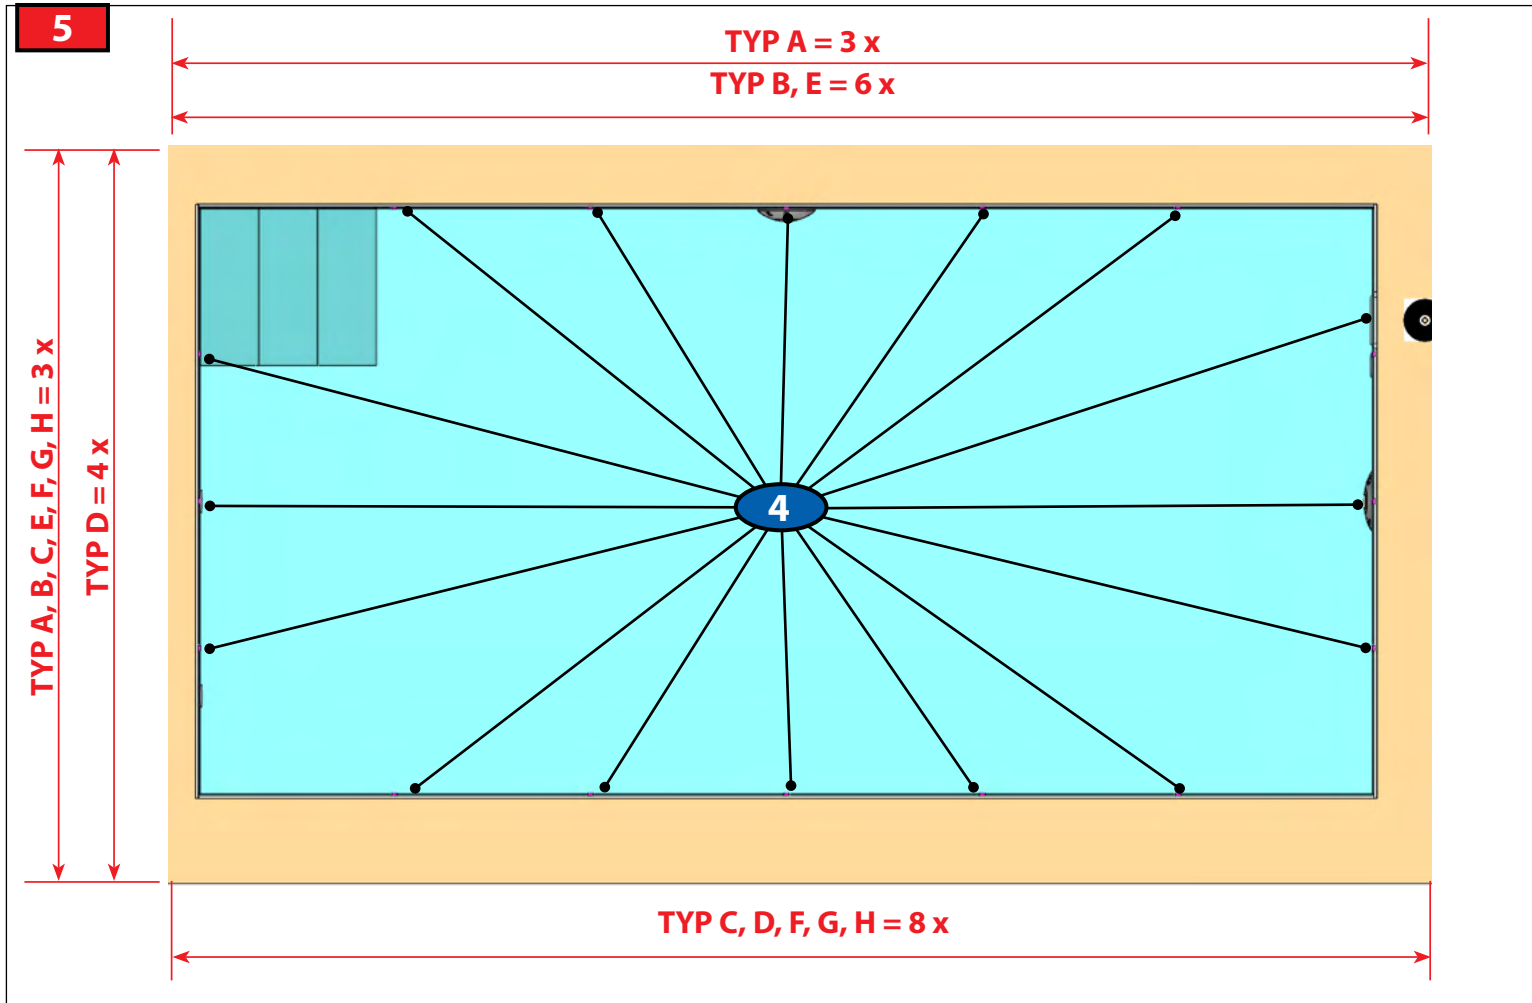

TYP B, C, D, E, F, G, H

2x
5

1TS05-01-010

15mm/2-4mm

2x
6

TYP A - LEM BAZÉNU X-SHAPE - 3X4

- TYP B - LEM BAZÉNU X-SHAPE - 3X6
- TYP C - LEM BAZÉNU X-SHAPE - 3,5X7
- TYP D - LEM BAZÉNU X-SHAPE - 4X8

- TYP E - LEM BAZÉNU X-SHAPE - 3X5
- TYP F - LEM BAZÉNU X-SHAPE - 3X7
- TYP G - LEM BAZÉNU X-SHAPE - 3X8
- TYP H - LEM BAZÉNU X-SHAPE - 3,5X8