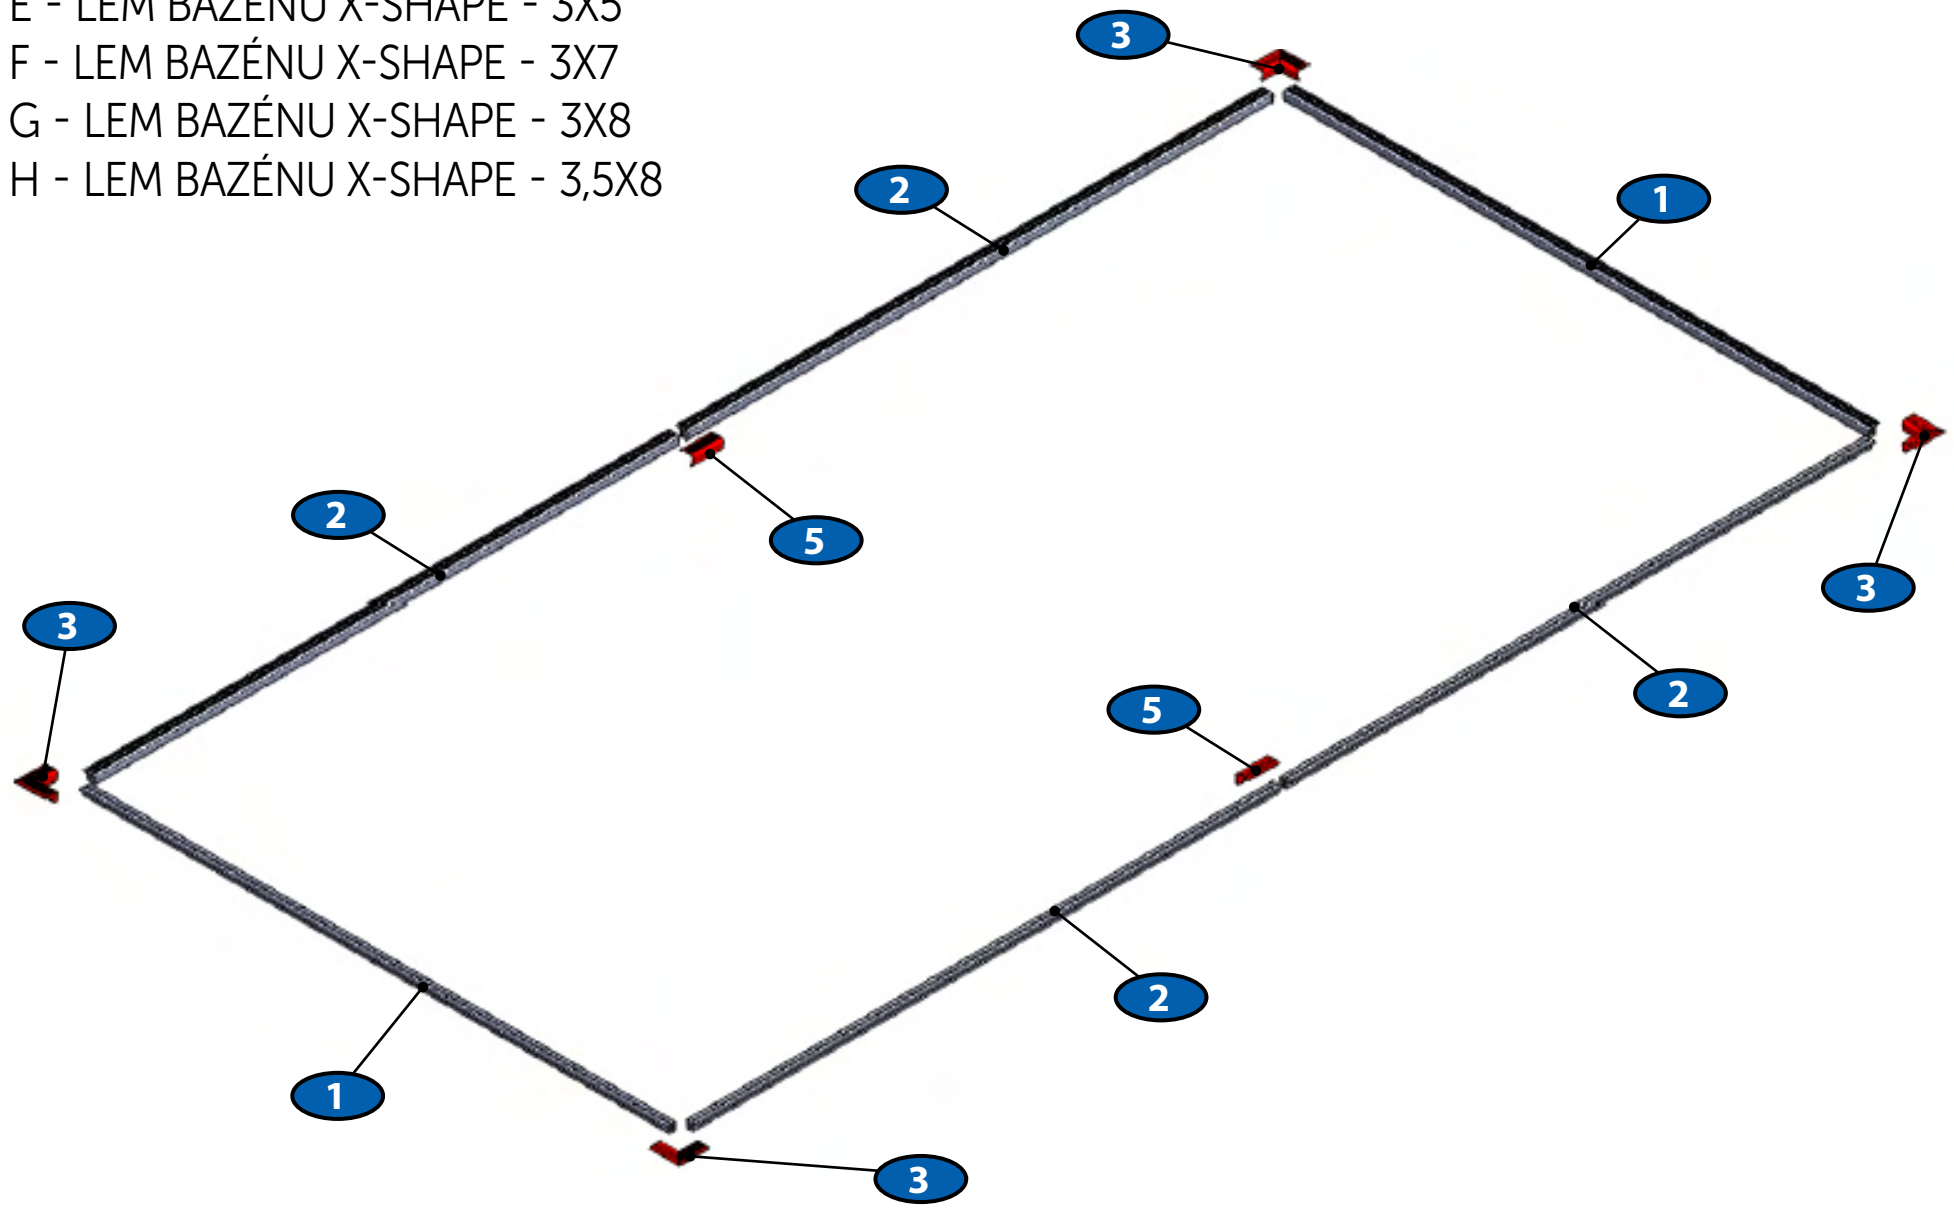

TYP B, C, D, E, F, G, H

2x
5

1TS05-01-010

15mm/2-4mm

2x
6

TYP A - LEM BAZÉNU X-SHAPE - 3X4

- TYP B - LEM BAZÉNU X-SHAPE - 3X6
- TYP C - LEM BAZÉNU X-SHAPE - 3,5X7
- TYP D - LEM BAZÉNU X-SHAPE - 4X8

- TYP E - LEM BAZÉNU X-SHAPE - 3X5
- TYP F - LEM BAZÉNU X-SHAPE - 3X7
- TYP G - LEM BAZÉNU X-SHAPE - 3X8
- TYP H - LEM BAZÉNU X-SHAPE - 3,5X8