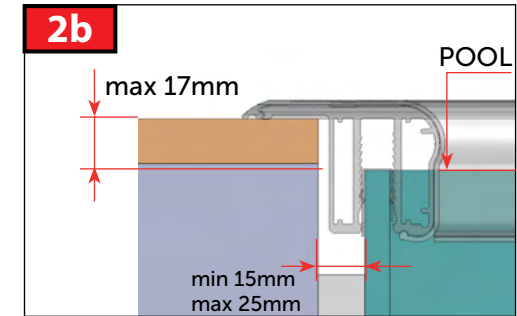

2B16-02-SD016 (2920mm)
2B16-03-SD016 (3420mm)
2B16-01-SD016 (3920mm)

TYP A, E, F, G	2920 mm	2x
TYP B	2920 mm	6x
TYP C	3420 mm	6x
TYP D	3920mm	6x
TYP H	3420mm	2x

1

2B16-01-SD016 (3920mm)
2B16-05-SD016 (2420mm)

TYP A	3920 mm	2x
TYP E	2420 mm	4x
TYP F	3420 mm	4x
TYP G, H	3920 mm	4x

2

2B16-01-SD013

4x
3

1BP13-03-001

TYP A	12x
TYP B, E	18x
TYP C, F, G, H	22x
TYP D	24x

4

2B16-01-SD010

TYP B, C, D, E, F, G, H

2x
5

1TS05-01-010

15mm/2-4mm

2x
6

TYP A - LEM BAZÉNU X-SHAPE - 3X4

- TYP B - LEM BAZÉNU X-SHAPE - 3X6
- TYP C - LEM BAZÉNU X-SHAPE - 3,5X7
- TYP D - LEM BAZÉNU X-SHAPE - 4X8

- TYP E - LEM BAZÉNU X-SHAPE - 3X5
- TYP F - LEM BAZÉNU X-SHAPE - 3X7
- TYP G - LEM BAZÉNU X-SHAPE - 3X8
- TYP H - LEM BAZÉNU X-SHAPE - 3,5X8