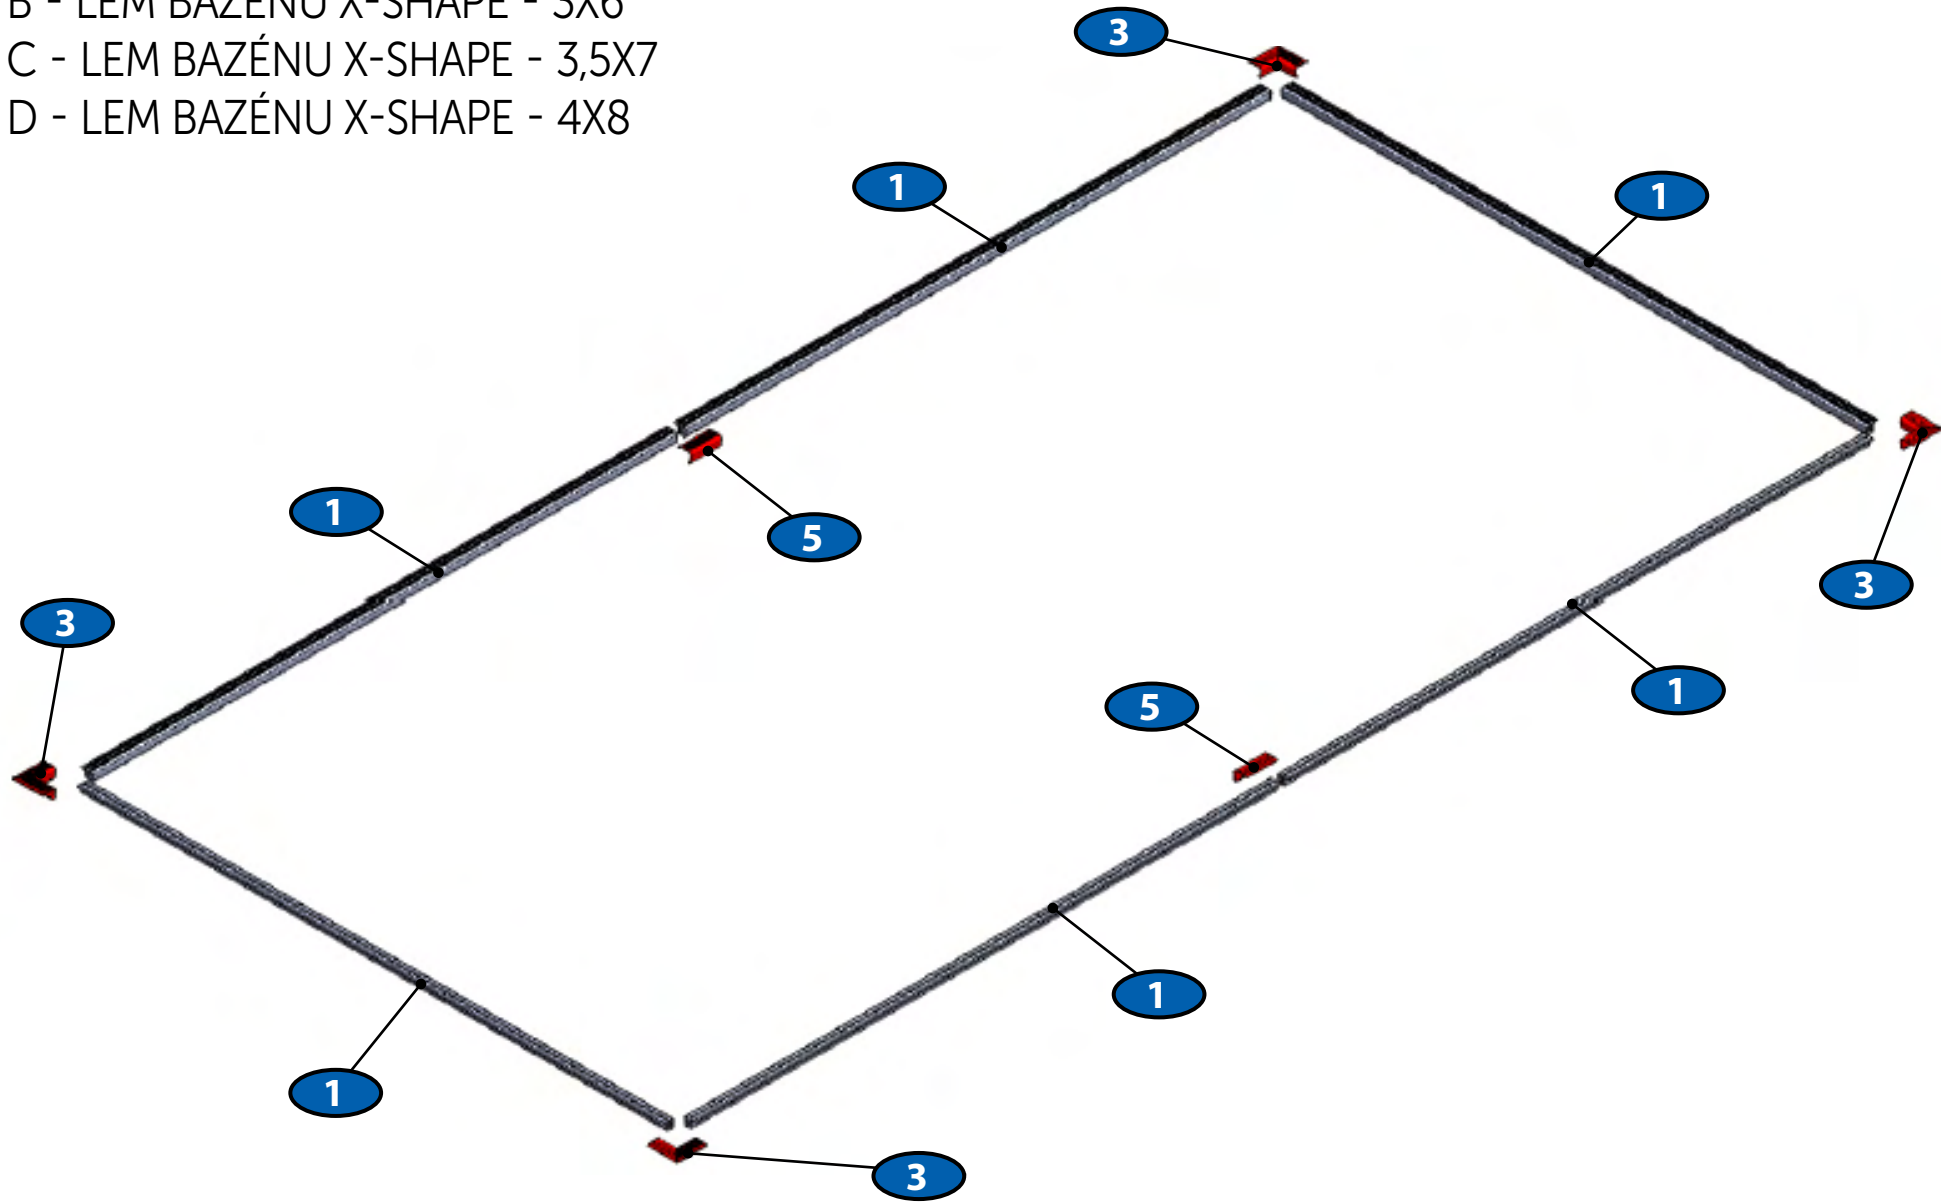

TYP B, C, D, E, F, G, H

2x
5

1TS05-01-010

15mm/2-4mm

2x
6

TYP A - LEM BAZÉNU X-SHAPE - 3X4

- TYP B - LEM BAZÉNU X-SHAPE - 3X6
- TYP C - LEM BAZÉNU X-SHAPE - 3,5X7
- TYP D - LEM BAZÉNU X-SHAPE - 4X8

- TYP E - LEM BAZÉNU X-SHAPE - 3X5
- TYP F - LEM BAZÉNU X-SHAPE - 3X7
- TYP G - LEM BAZÉNU X-SHAPE - 3X8
- TYP H - LEM BAZÉNU X-SHAPE - 3,5X8