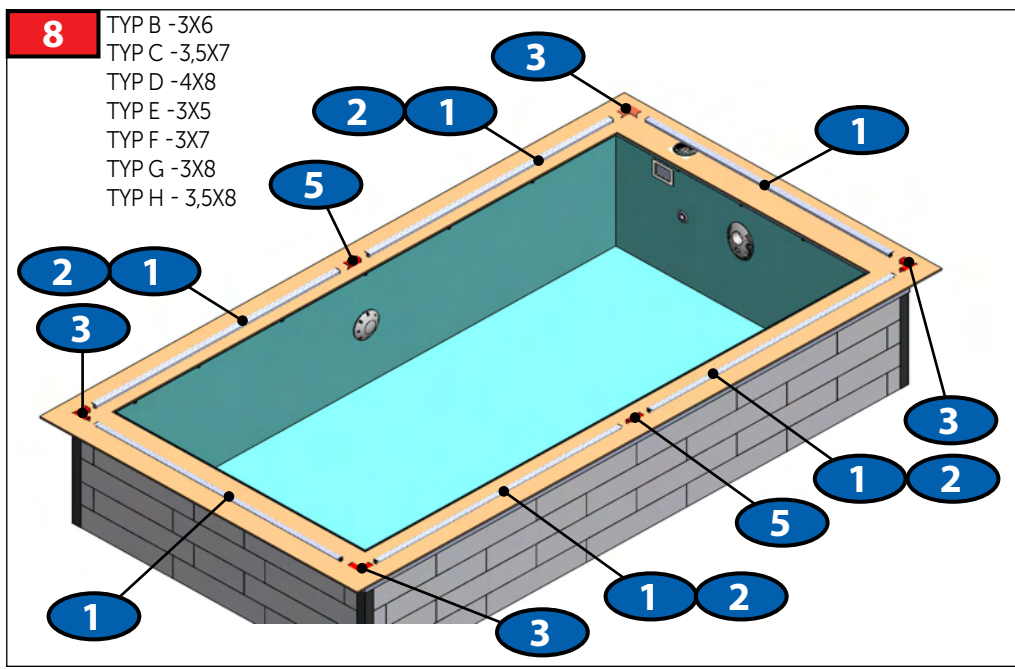

TYP B, C, D, E, F, G, H

2x
5

1TS05-01-010

15mm/2-4mm

2x
6

TYP A - LEM BAZÉNU X-SHAPE - 3X4

- TYP B - LEM BAZÉNU X-SHAPE - 3X6
- TYP C - LEM BAZÉNU X-SHAPE - 3,5X7
- TYP D - LEM BAZÉNU X-SHAPE - 4X8

- TYP E - LEM BAZÉNU X-SHAPE - 3X5
- TYP F - LEM BAZÉNU X-SHAPE - 3X7
- TYP G - LEM BAZÉNU X-SHAPE - 3X8
- TYP H - LEM BAZÉNU X-SHAPE - 3,5X8