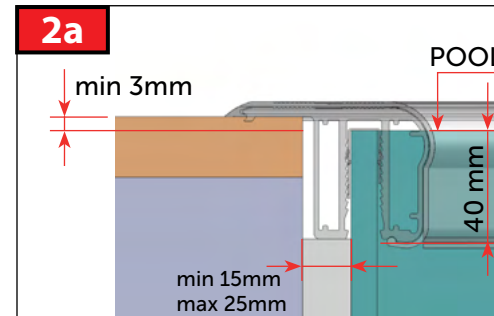

2B16-02-SD016 (2920mm)
2B16-03-SD016 (3420mm)
2B16-01-SD016 (3920mm)

TYP A, E, F, G	2920 mm	2x
TYP B	2920 mm	6x
TYP C	3420 mm	6x
TYP D	3920mm	6x
TYP H	3420mm	2x

1

2B16-01-SD016 (3920mm)
2B16-05-SD016 (2420mm)

TYP A	3920 mm	2x
TYP E	2420 mm	4x
TYP F	3420 mm	4x
TYP G, H	3920 mm	4x

2

2B16-01-SD013

4x
3

1BP13-03-001

TYP A	12x
TYP B, E	18x
TYP C, F, G, H	22x
TYP D	24x

4

2B16-01-SD010

TYP B, C, D, E, F, G, H

2x
5

1TS05-01-010

15mm/2-4mm

2x
6

TYP A - LEM BAZÉNU X-SHAPE - 3X4

- TYP B - LEM BAZÉNU X-SHAPE - 3X6
- TYP C - LEM BAZÉNU X-SHAPE - 3,5X7
- TYP D - LEM BAZÉNU X-SHAPE - 4X8

- TYP E - LEM BAZÉNU X-SHAPE - 3X5
- TYP F - LEM BAZÉNU X-SHAPE - 3X7
- TYP G - LEM BAZÉNU X-SHAPE - 3X8
- TYP H - LEM BAZÉNU X-SHAPE - 3,5X8