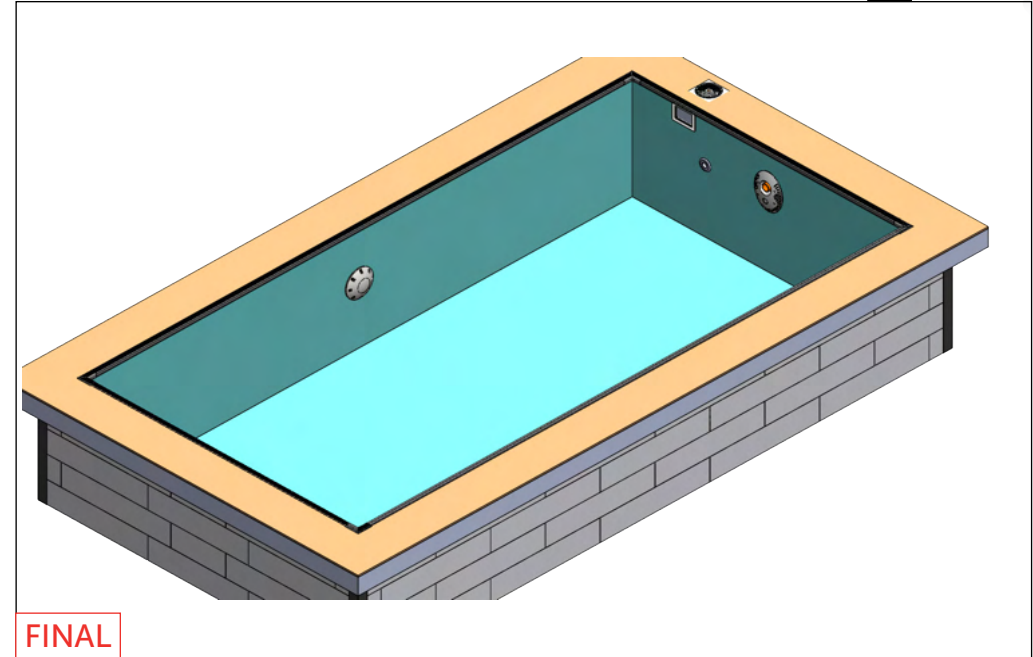

TYP B, C, D, E, F, G, H

2x
5

1TS05-01-010

15mm/2-4mm

2x
6

TYP A - LEM BAZÉNU X-SHAPE - 3X4

- TYP B - LEM BAZÉNU X-SHAPE - 3X6
- TYP C - LEM BAZÉNU X-SHAPE - 3,5X7
- TYP D - LEM BAZÉNU X-SHAPE - 4X8

- TYP E - LEM BAZÉNU X-SHAPE - 3X5
- TYP F - LEM BAZÉNU X-SHAPE - 3X7
- TYP G - LEM BAZÉNU X-SHAPE - 3X8
- TYP H - LEM BAZÉNU X-SHAPE - 3,5X8