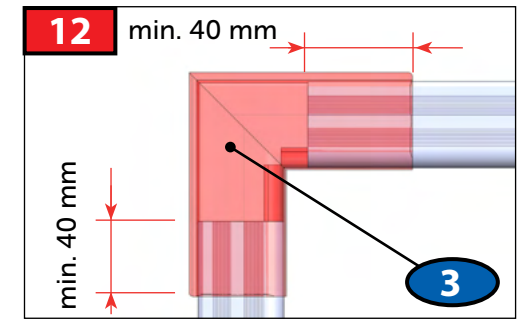

2B16-02-SD016 (2920mm)
2B16-03-SD016 (3420mm)
2B16-01-SD016 (3920mm)

TYP A, E, F, G	2920 mm	2x
TYP B	2920 mm	6x
TYP C	3420 mm	6x
TYP D	3920mm	6x
TYP H	3420mm	2x

1

2B16-01-SD016 (3920mm)
2B16-05-SD016 (2420mm)

TYP A	3920 mm	2x
TYP E	2420 mm	4x
TYP F	3420 mm	4x
TYP G, H	3920 mm	4x

2

2B16-01-SD013

4x
3

1BP13-03-001

TYP A	12x
TYP B, E	18x
TYP C, F, G, H	22x
TYP D	24x

4

2B16-01-SD010

TYP B, C, D, E, F, G, H

2x
5

1TS05-01-010

15mm/2-4mm

2x
6

TYP A - LEM BAZÉNU X-SHAPE - 3X4

- TYP B - LEM BAZÉNU X-SHAPE - 3X6
- TYP C - LEM BAZÉNU X-SHAPE - 3,5X7
- TYP D - LEM BAZÉNU X-SHAPE - 4X8

- TYP E - LEM BAZÉNU X-SHAPE - 3X5
- TYP F - LEM BAZÉNU X-SHAPE - 3X7
- TYP G - LEM BAZÉNU X-SHAPE - 3X8
- TYP H - LEM BAZÉNU X-SHAPE - 3,5X8